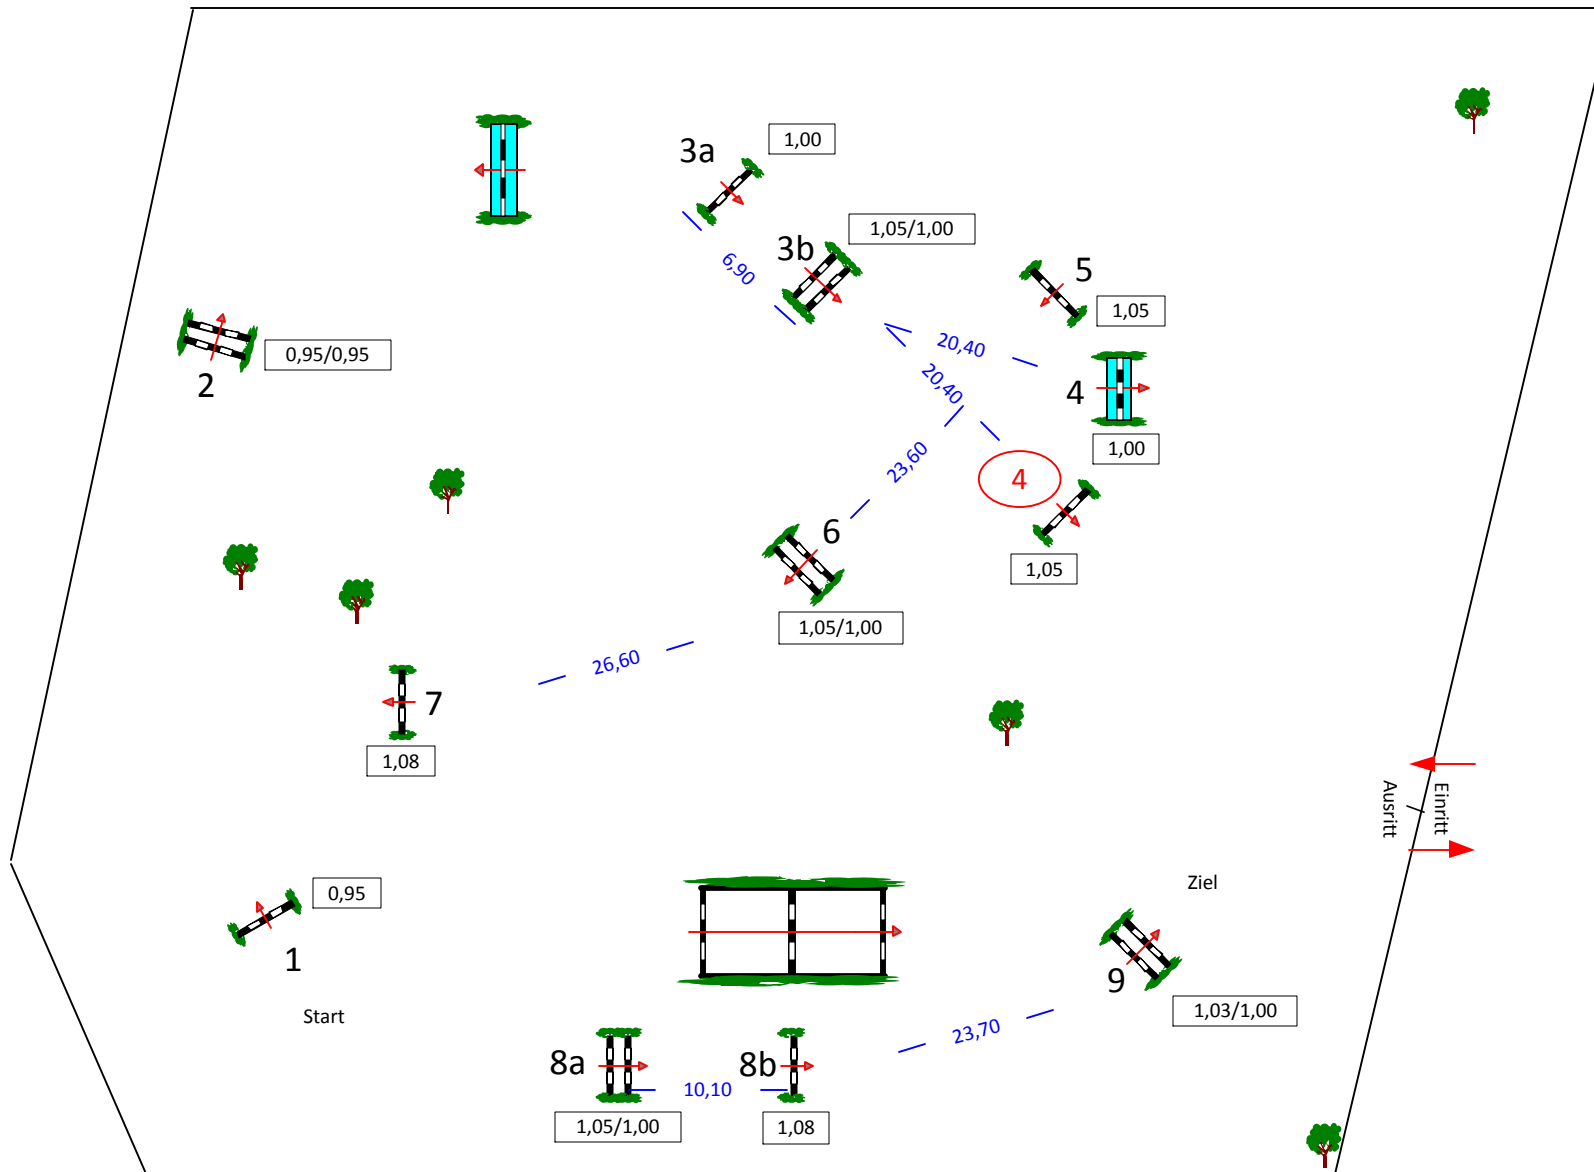

Pfingstturnier Wedel Catharinhof 2012

21

Fehler/Zeit-Springen

Klasse: A**

Sonntag, 27. Mai 2012

Beginn: 15:30 Uhr

Richtverf.: A
LPO § 501, A. 1
RG / Art.
Höhe: 1,05 mtr.

Tempo: 350 m/Min.

Bahnlänge: 370 mtr.
Erlaubte Zeit: 64 sek.
Höchstzeit: 128 sek.

Hindernisse: 9
Sprünge: 11

Richter

Parcourschef
Norbert Jacobowski
Kurt Brandt